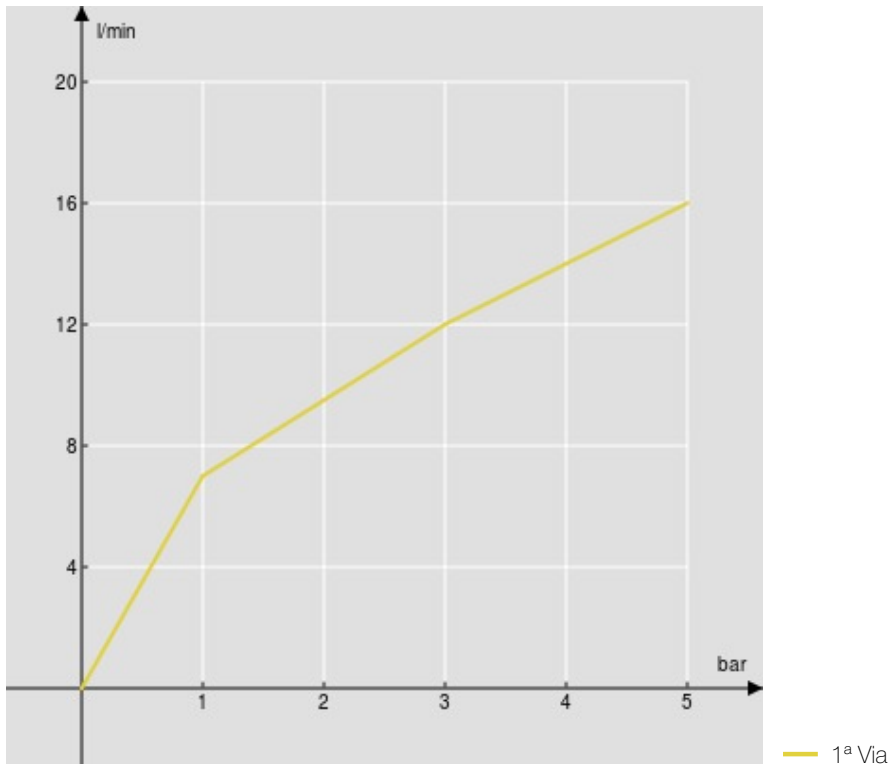

SPECIFICHE

Monocomando esterno

Chrome

Uscita ø 1/2"

Limitatore di portata con freno al 50%

Imballo: 16,5 x 21,5 x 17,1 cm / 0,00607 m³ / 1,66 kg

CERTIFICAZIONI

DIAGRAMMA DI PORTATA: ACQUA CALDA/FREDDA

DIAGRAMMA DI PORTATA: ACQUA MISCELATA