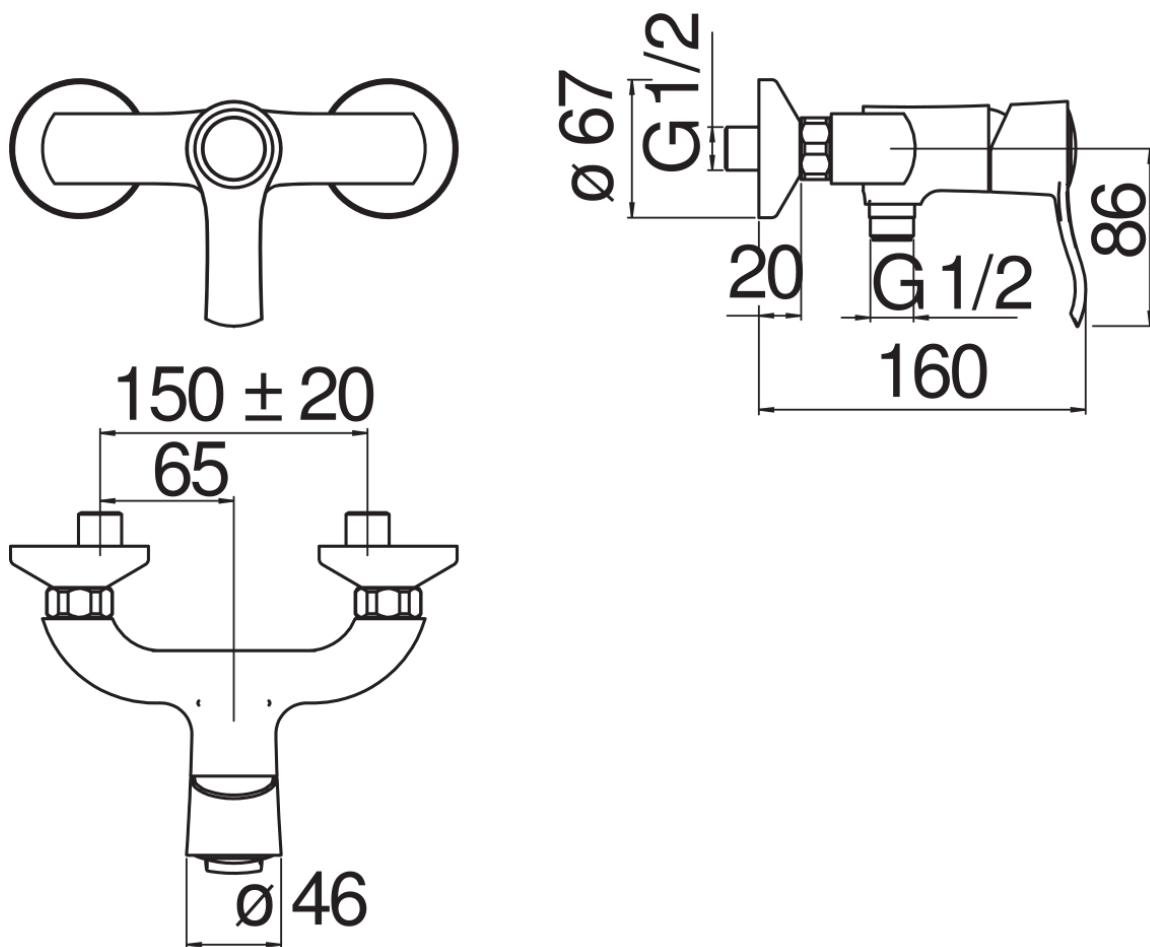

SPECIFICHE

Monocomando esterno

Chrome

Uscita ø 1/2"

Limitatore di portata con freno al 50%

Imballo: 16,5 x 21,5 x 17,1 cm / 0,00607 m³ / 1,66 kg

CERTIFICAZIONI

DIAGRAMMA DI PORTATA: ACQUA CALDA/FREDDA

DIAGRAMMA DI PORTATA: ACQUA MISCELATA